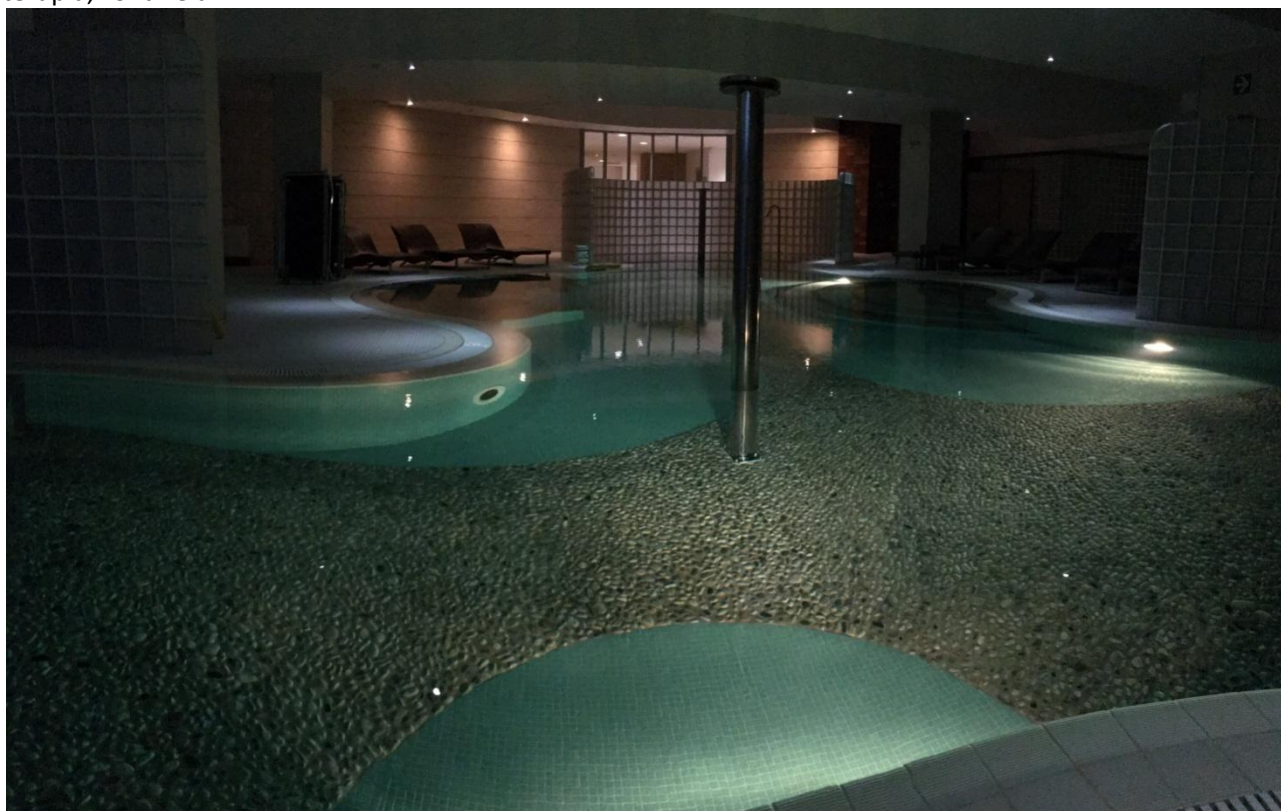

Il centro sportivo si sviluppa su due livelli, per oltre 6000 mq di superficie.

Vi riporto in breve una descrizione capace di farvi cogliere la poliedricità del nostro sistema e la stretta correlazione fra servizi integrati, che, nel caso di specie, avendo ad oggetto atleti, considerano la cura degli stessi, rispetto non solo all'allenamento in acqua, ma anche ai servizi in palestra, terapeutici e rilassanti (massaggi – beauty – spa).

L'm2 offre:

Una spaziosa hall, accogliente, luminosa e colorata con due zone reception e bar.

Una vasca semiolimpionica, 7 corsie.

Nella medesima area c'è una vasca baby riscaldata, ed un'area palestra collocata a bordo vasca, con riscaldamento a pavimento .

Una vasca fitness: in cui proponiamo oltre alle classiche lezioni di acqua jym, anche allenamenti con hidro bike, e acqua walking con tappeto cinetico.

Una vasca idro nella zona spa, munita di idromassaggio, percorso, sauna, bagno turco, docce con cromo terapia, zona relax.

Queste aree relative al settore acqua sono servite da spogliatoi dedicati con servizio gratuito ed illimitato di docce e phon.

Area fitness dislocata su due livelli

Al primo livello è ubicata l'area funzionale insediata all'interno della sala cardio