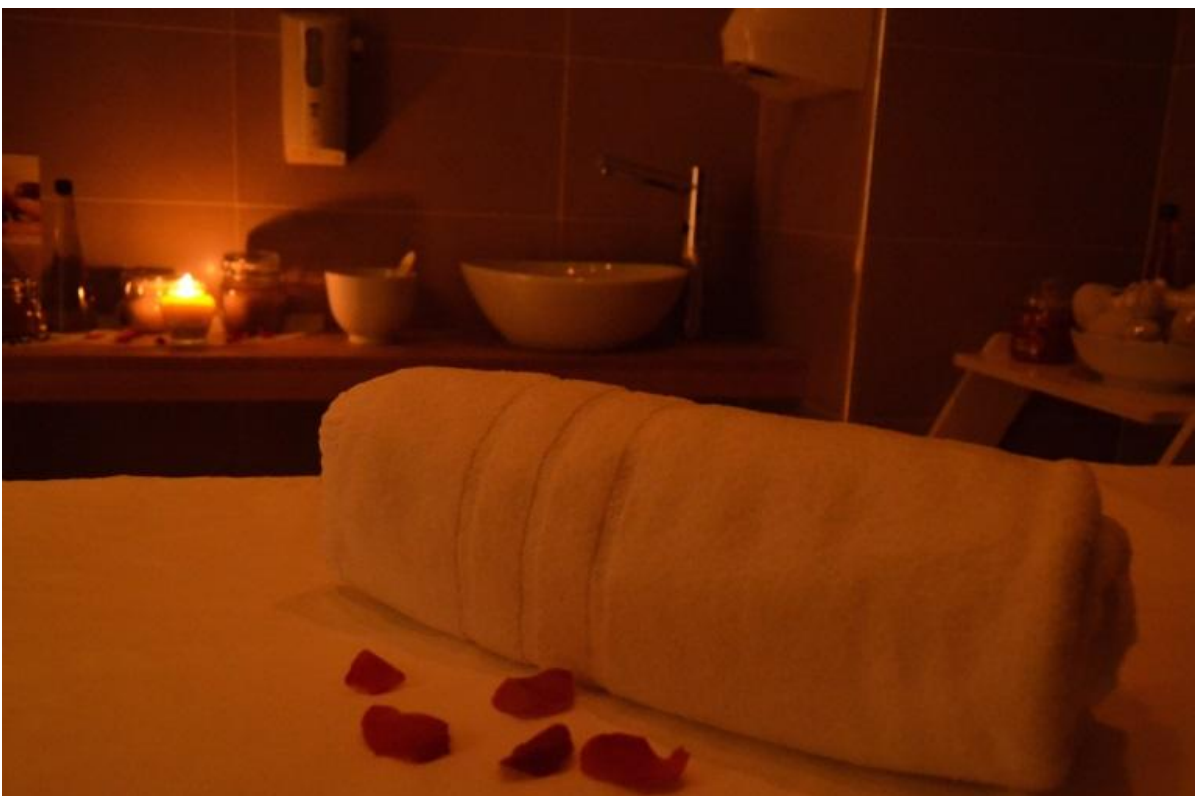

Nel nostro centro estetico vengono erogati servizi di estetica di base, trattamenti corpo e viso altamente performanti, e massaggi Wellness in di varia tipologia. I massaggiatori sono sempre a disposizione della clientela e potrebbero occuparsi anche degli atleti, qualora vi fosse necessità.