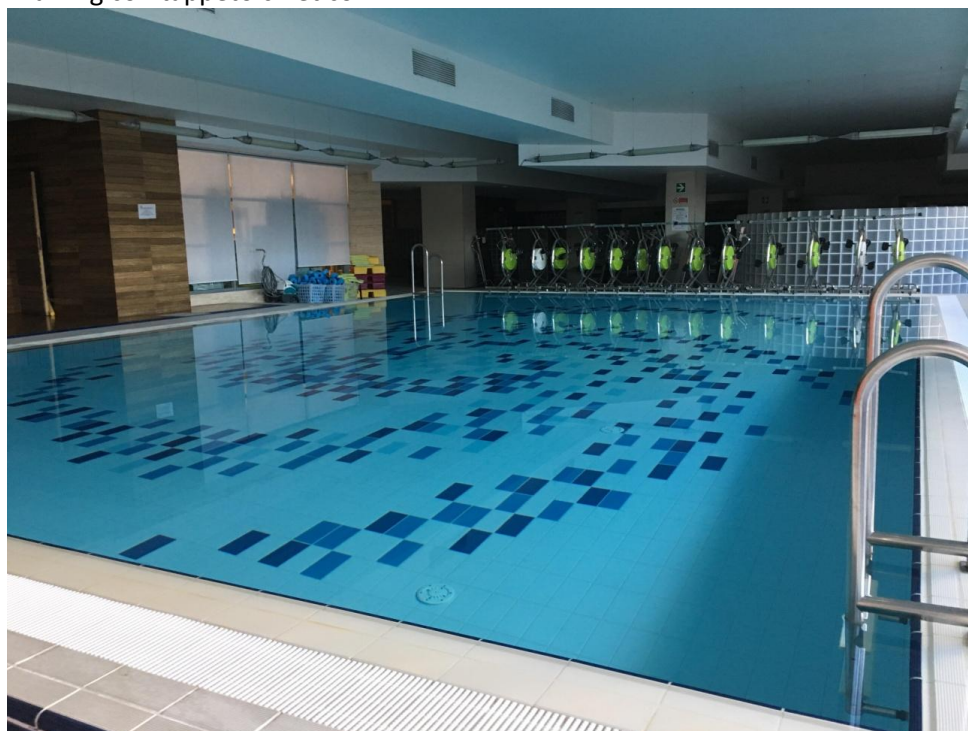

Il centro sportivo si sviluppa su due livelli, per oltre 6000 mq di superficie.

Vi riporto in breve una descrizione capace di farvi cogliere la poliedricità del nostro sistema e la stretta correlazione fra servizi integrati, che, nel caso di specie, avendo ad oggetto atleti, considerano la cura degli stessi, rispetto non solo all'allenamento in acqua, ma anche ai servizi in palestra, terapeutici e rilassanti (massaggi – beauty – spa).

L'm2 offre:

Una spaziosa hall, accogliente, luminosa e colorata con due zone reception e bar.

Una vasca semiolimpionica, 7 corsie.

Nella medesima area c'è una vasca baby riscaldata, ed un'area palestra collocata a bordo vasca, con riscaldamento a pavimento .

Una vasca fitness: in cui proponiamo oltre alle classiche lezioni di acqua jym, anche allenamenti con hidro bike, e acqua walking con tappeto cinetico.

Una vasca idro nella zona spa, munita di idromassaggio, percorso, sauna, bagno turco, docce con cromo terapia, zona relax.

Queste aree relative al settore acqua sono servite da spogliatoi dedicati con servizio gratuito ed illimitato di docce e phon.

Area fitness dislocata su due livelli

Al primo livello è ubicata l'area funzionale insediata all'interno della sala cardio